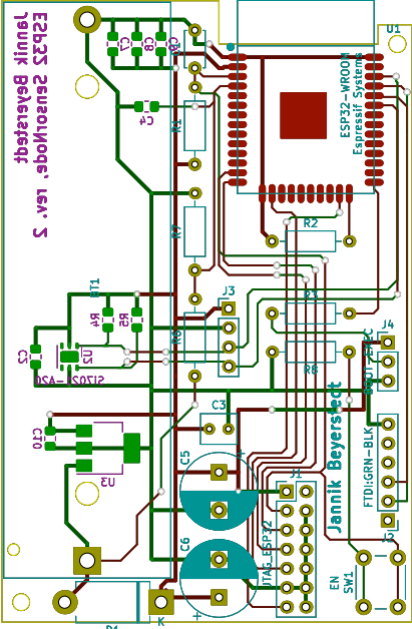

ESP32 SensorNode, rev. 5

D1

EN
SW1

FTDI:GRN-BLK

Jannik Beyerstedt

ESP32-WROOM
Espressif Systems

DS18B20